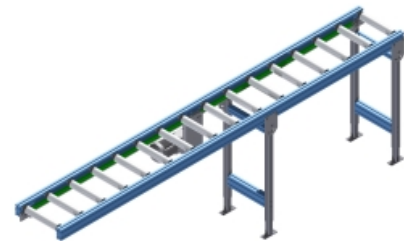

Aluminium rollenbaan

Rollenbaan type RB-00
liggers 2x 40prf

Rollenbaan type RB-40
liggers 1x 40prf / 1x80prf

Rollenbaan type RB-80
liggers 2x80prf

Aangedreven rollenbaan

Rollenbaan type RB-83
liggers 2x80prf
Onderloopketting aandrijving

Rollenbaan type RB-84
liggers 2x80prf
dubbelloopketting aandrijving

Stalen rollenbaan

Rollenbaan type RB-21
liggers 2x 80prf

Ondersteuningspoten

Ondersteuningspoot dubbel type OP-04

Hoogte type L 470-800mm
Hoogte type H 770-1100mm

Ondersteuningspoot dubbel type OP-15

Hoogte type L 470-800mm
Hoogte type H 770-1100mm

Koppelplaat recht

Koppelplaat gebogen

Ondersteuningspoot dubbel type OP-300

B=300
Hoogte type L 470-800mm
Hoogte type H 770-1100mm

Ondersteuningspoot dubbel type OP-400

B=400
Hoogte type L 470-800mm
Hoogte type H 770-1100mm