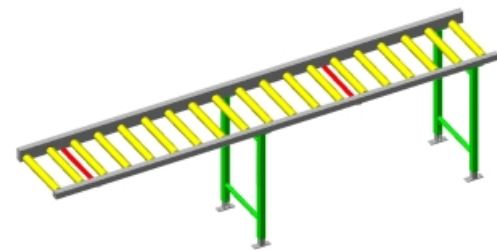

Aluminium rollenbaan

Rollenbaan type RB-00
liggers 2x 40prf

Rollenbaan type RB-40
liggers 1x 40prf / 1x80prf

Rollenbaan type RB-80
liggers 2x80prf

Aangedreven rollenbaan

Rollenbaan type RB-83
liggers 2x80prf
Onderloopketting aandrijving

Rollenbaan type RB-84
liggers 2x80prf
dubbelloopketting aandrijving

Stalen rollenbaan

Rollenbaan type RB-21
liggers 2x 80prf

Ondersteuningspoten

Ondersteuningspoot dubbel type OP-04

Hoogte type L 470-800mm
Hoogte type H 770-1100mm

Ondersteuningspoot dubbel type OP-15

Hoogte type L 470-800mm
Hoogte type H 770-1100mm

Koppelplaat recht

Koppelplaat gebogen

Ondersteuningspoot dubbel type OP-300

B=300
Hoogte type L 470-800mm
Hoogte type H 770-1100mm

Ondersteuningspoot dubbel type OP-400

B=400
Hoogte type L 470-800mm
Hoogte type H 770-1100mm