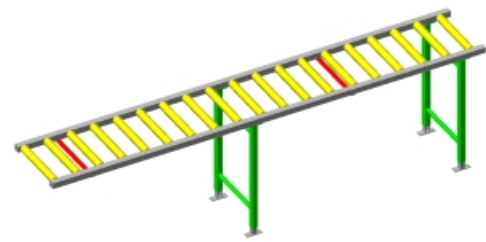

Aluminium rollenbaan

Rollenbaan type RB-00
liggers 2x 40prf

Rollenbaan type RB-40
liggers 1x 40prf / 1x80prf

Rollenbaan type RB-80
liggers 2x80prf

Aangedreven rollenbaan

Rollenbaan type RB-83
liggers 2x80prf
Onderloopketting aandrijving

Rollenbaan type RB-84
liggers 2x80prf
dubbelloopketting aandrijving

Stalen rollenbaan

Rollenbaan type RB-21
liggers 2x 80prf

Ondersteuningspoten

Ondersteuningspoot dubbel type OP-04

Hoogte type L 470-800mm
Hoogte type H 770-1100mm

Ondersteuningspoot dubbel type OP-15

Hoogte type L 470-800mm
Hoogte type H 770-1100mm

Koppelplaat recht

Koppelplaat gebogen

Ondersteuningspoot dubbel type OP-300

B=300
Hoogte type L 470-800mm
Hoogte type H 770-1100mm

Ondersteuningspoot dubbel type OP-400

B=400
Hoogte type L 470-800mm
Hoogte type H 770-1100mm