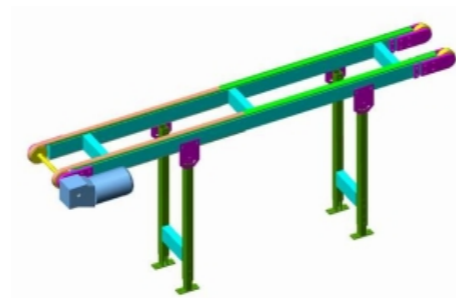

Riemtransporteur smalspoor 25mm

Riemtransporteur enkel vlak
Type RT40-04E-B01 FAD
Type RT40-04E-B05 FAI
Type RT40-04E-B04 MAD
Breedte 25 mm

Riemtransporteur enkel getand
Type RT40-05E-B01 FAD
Type RT40-05E-B05 FAI
Breedte 25 mm

Riemtransporteur enkel vlak
Type RT80-04E-B01 FAD
Type RT80-04E-B05 FAI
Type RT80-04E-B04 MAD
Breedte 25 mm

Riemtransporteur enkel getand
Type RT80-05E-B01 FAD
Type RT80-05E-B05 FAI
Breedte 25 mm

Riemtransporteur smalspoor 50mm

Riemtransporteur enkel getand
Type RT80-15E-B01 FAD
Breedte 50 mm

Riemtransporteur dubbelspoor smal 25mm

Riemtransporteur dubbel vlak
Type RT40-04D-B01 FAD
Breedte 2x25 mm

Riemtransporteur dubbel getand
Type RT40-05D-B01 FAD
Breedte 2x25 mm

Riemtransporteur dubbel vlak
Type RT80-04D-B01 FAD
Breedte 2x25 mm

Riemtransporteur dubbel getand
Type RT80-05D-B01 FAD
Breedte 2x25 mm

Riemtransporteur meerspoor smal 25mm

Ondersteuningspoten

Ondersteuningspoot enkel
Type OP-20