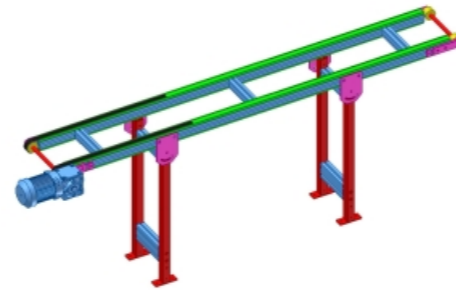

Riemtransporteur smalspoor 25mm

Riemtransporteur enkel vlak
Type RT40-04E-B01 FAD
Type RT40-04E-B05 FAI
Type RT40-04E-B04 MAD
Breedte 25 mm

Riemtransporteur enkel getand
Type RT40-05E-B01 FAD
Type RT40-05E-B05 FAI
Breedte 25 mm

Riemtransporteur enkel vlak
Type RT80-04E-B01 FAD
Type RT80-04E-B05 FAI
Type RT80-04E-B04 MAD
Breedte 25 mm

Riemtransporteur enkel getand
Type RT80-05E-B01 FAD
Type RT80-05E-B05 FAI
Breedte 25 mm

Riemtransporteur smalspoor 50mm

Riemtransporteur enkel getand
Type RT80-15E-B01 FAD
Breedte 50 mm

Riemtransporteur dubbelspoor smal 25mm

Riemtransporteur dubbel vlak
Type RT40-04D-B01 FAD
Breedte 2x25 mm

Riemtransporteur dubbel getand
Type RT40-05D-B01 FAD
Breedte 2x25 mm

Riemtransporteur dubbel vlak
Type RT80-04D-B01 FAD
Breedte 2x25 mm

Riemtransporteur dubbel getand
Type RT80-05D-B01 FAD
Breedte 2x25 mm

Riemtransporteur meerspoor smal 25mm

Ondersteuningspoten

Ondersteuningspoot enkel
Type OP-20