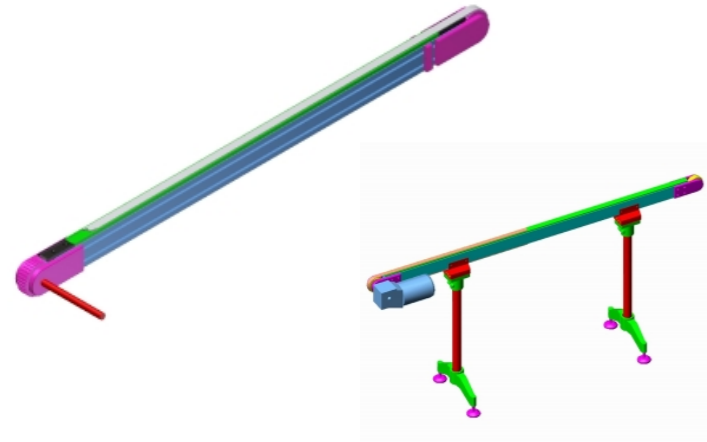

Riemtransporteur smalspoor 25mm

Riemtransporteur enkel vlak
Type RT40-04E-B01 FAD
Type RT40-04E-B05 FAI
Type RT40-04E-B04 MAD
Breedte 25 mm

Riemtransporteur enkel getand
Type RT40-05E-B01 FAD
Type RT40-05E-B05 FAI
Breedte 25 mm

Riemtransporteur enkel vlak
Type RT80-04E-B01 FAD
Type RT80-04E-B05 FAI
Type RT80-04E-B04 MAD
Breedte 25 mm

Riemtransporteur enkel getand
Type RT80-05E-B01 FAD
Type RT80-05E-B05 FAI
Breedte 25 mm

Riemtransporteur smalspoor 50mm

Riemtransporteur enkel getand
Type RT80-15E-B01 FAD
Breedte 50 mm

Riemtransporteur dubbelspoor smal 25mm

Riemtransporteur dubbel vlak
Type RT40-04D-B01 FAD
Breedte 2x25 mm

Riemtransporteur dubbel getand
Type RT40-05D-B01 FAD
Breedte 2x25 mm

Riemtransporteur dubbel vlak
Type RT80-04D-B01 FAD
Breedte 2x25 mm

Riemtransporteur dubbel getand
Type RT80-05D-B01 FAD
Breedte 2x25 mm

Riemtransporteur meerspoor smal 25mm

Ondersteuningspoten

Ondersteuningspoot enkel
Type OP-20