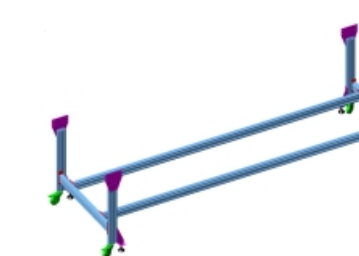

Bandtransporteur smalbouw

Type B: vlakke band
Type S: snaar band

Bandtransporteur Breed

Bandtransporteur
Type BT40-04-B01

Breedte 200-600 mm

Bandtransporteur
Type BT80-04-B11

Breedte 200-1000mm

Bandtransporteur
Type BT40-04-B02

Breedte 200-600 mm

Bandtransporteur
Type BT40-04-B05

Breedte 200-600 mm

Bandtransporteur
Type BT80-04-B13

Breedte 200-1000mm

Bandtransporteur
Type BT40-04-B04

Breedte 200-600 mm

Bandtransporteur
Type BT80-04-B12

Breedte 200-1000mm

Bandtransporteur
Type BT80-20-B11

Breedte 300-600mm

Ondersteuningspoten/ Frame's

Ondersteuningspoot enkel

Type OP-20

Ondersteuningspoot dubbel

Type OP-15

Ondersteuningsframe dubbel

Type OP-19

Ondersteuningsframe dubbel

Type OP-18

Zijgeleidingen