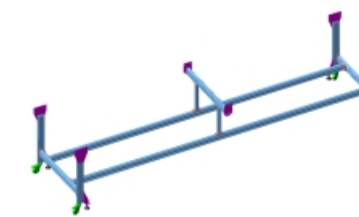

Bandtransporteur smalbouw

Type B: vlakke band
Type S: snaar band

Bandtransporteur Breed

Bandtransporteur
Type BT40-04-B01

Breedte 200-600 mm

Bandtransporteur
Type BT80-04-B11

Breedte 200-1000mm

Bandtransporteur
Type BT40-04-B02

Breedte 200-600 mm

Bandtransporteur
Type BT40-04-B05

Breedte 200-600 mm

Bandtransporteur
Type BT80-04-B13

Breedte 200-1000mm

Bandtransporteur
Type BT40-04-B04

Breedte 200-600 mm

Bandtransporteur
Type BT80-04-B12

Breedte 200-1000mm

Bandtransporteur
Type BT80-20-B11

Breedte 300-600mm

Ondersteuningspoten/ Frame's

Ondersteuningspoot enkel

Type OP-20

Ondersteuningspoot dubbel

Type OP-15

Ondersteuningsframe dubbel

Type OP-19

Ondersteuningsframe dubbel

Type OP-18

Zijgeleidingen