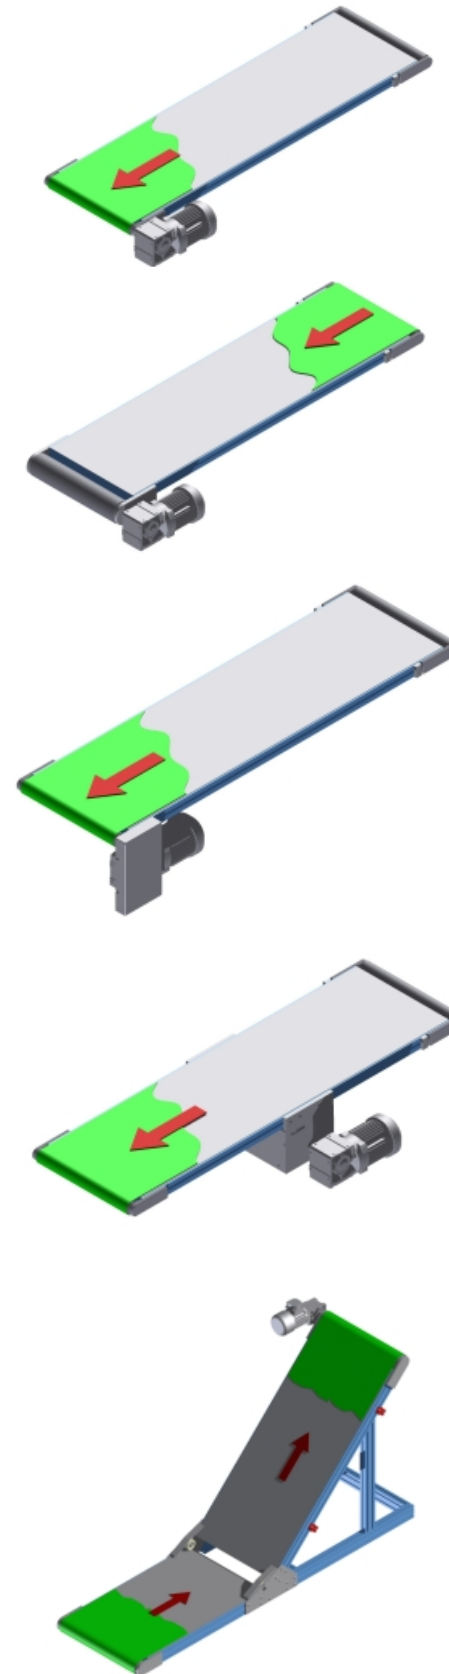

Bandtransporteur smalbouw

Type B: vlakke band
Type S: snaar band

Bandtransporteur Breed

Bandtransporteur
Type BT40-04-B01

Breedte 200-600 mm

Bandtransporteur
Type BT80-04-B11

Breedte 200-1000mm

Bandtransporteur
Type BT40-04-B02

Breedte 200-600 mm

Bandtransporteur
Type BT40-04-B05

Breedte 200-600 mm

Bandtransporteur
Type BT80-04-B13

Breedte 200-1000mm

Bandtransporteur
Type BT40-04-B04

Breedte 200-600 mm

Bandtransporteur
Type BT80-04-B12

Breedte 200-1000mm

Bandtransporteur
Type BT80-20-B11

Breedte 300-600mm

Ondersteuningspoten/ Frame's

Ondersteuningspoot enkel

Type OP-20

Ondersteuningspoot dubbel

Type OP-15

Ondersteuningsframe dubbel

Type OP-19

Ondersteuningsframe dubbel

Type OP-18

Zijgeleidingen