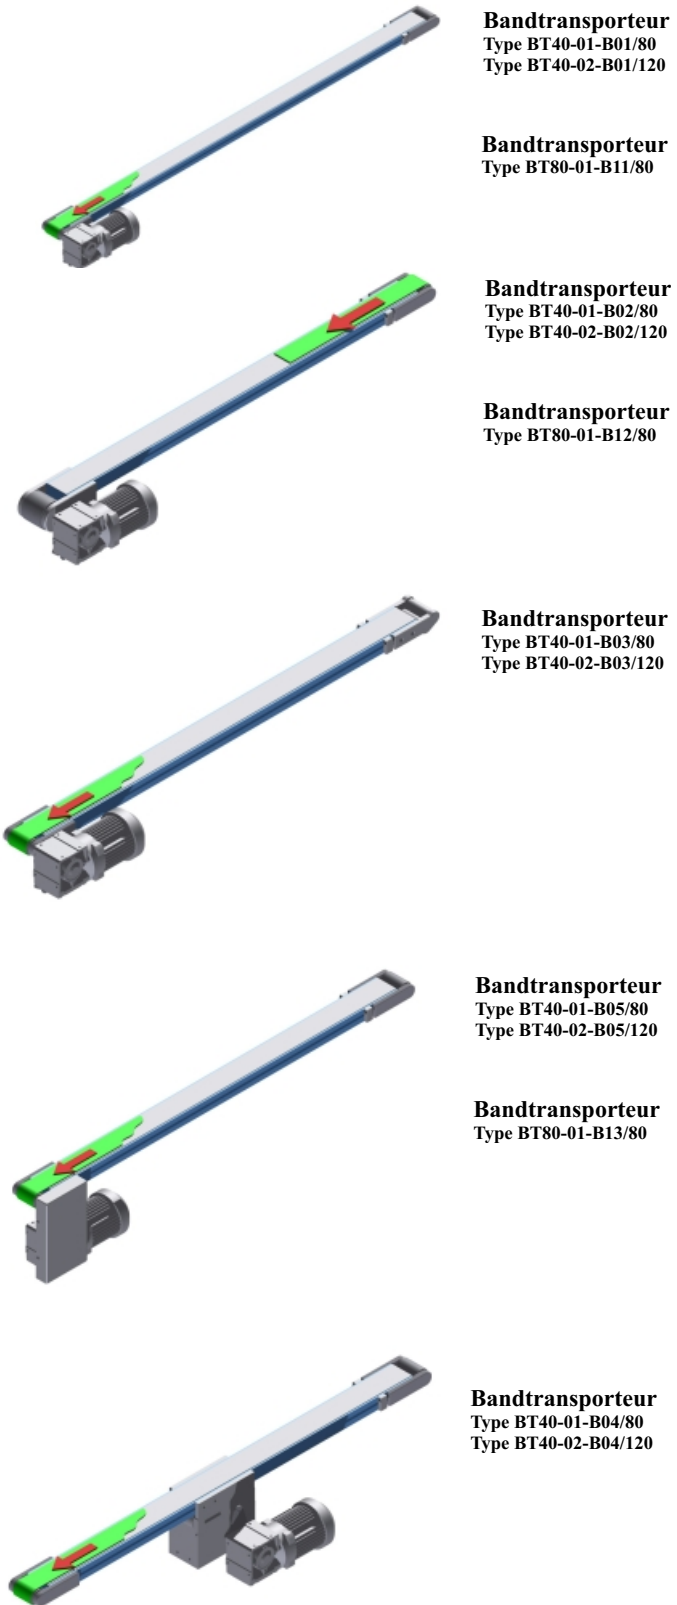

Bandtransporteur smalbouw

Type B: vlakke band
Type S: snaar band

Bandtransporteur Breed

Bandtransporteur
Type BT40-04-B01

Breedte 200-600 mm

Bandtransporteur
Type BT80-04-B11

Breedte 200-1000mm

Bandtransporteur
Type BT40-04-B02

Breedte 200-600 mm

Bandtransporteur
Type BT40-04-B05

Breedte 200-600 mm

Bandtransporteur
Type BT80-04-B13

Breedte 200-1000mm

Bandtransporteur
Type BT40-04-B04

Breedte 200-600 mm

Bandtransporteur
Type BT80-04-B12

Breedte 200-1000mm

Bandtransporteur
Type BT80-20-B11

Breedte 300-600mm

Ondersteuningspoten/ Frame's

Ondersteuningspoot enkel

Type OP-20

Ondersteuningspoot dubbel

Type OP-15

Ondersteuningsframe dubbel

Type OP-19

Ondersteuningsframe dubbel

Type OP-18

Zijgeleidingen