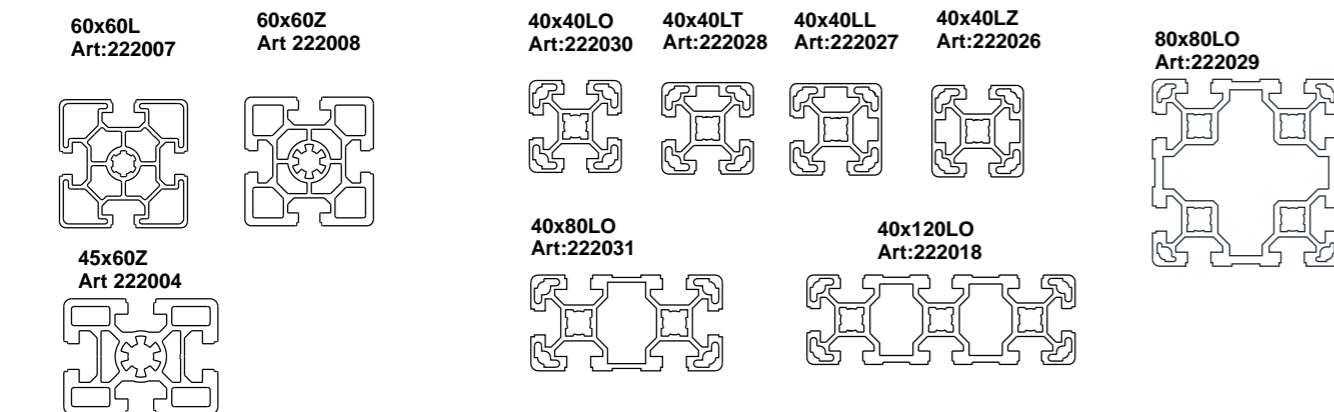

30-BSB t=8b

45-BSB t=10b

60-BSB t=10ba

40-BSB-L t=10ba

20-ISB t=5i

40-ISB t=8i

Licht gesloten t=8ia

Eco t=8ia