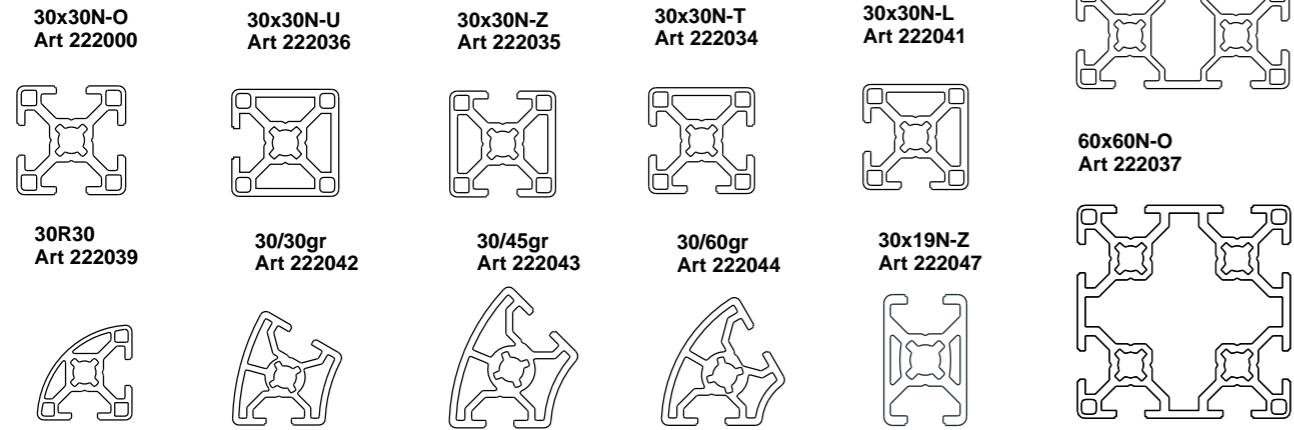

30-BSB t=8b

45-BSB t=10b

60-BSB t=10ba

40-BSB-L t=10ba

20-ISB t=5i

40-ISB t=8i

Licht gesloten t=8ia

Eco t=8ia