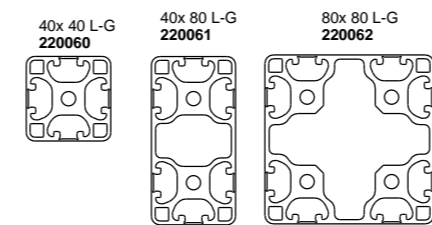

30-BSB t=8b

45-BSB t=10b

60-BSB t=10ba

40-BSB-L t=10ba

20-ISB t=5i

40-ISB t=8i

Licht gesloten t=8ia

Eco t=8ia