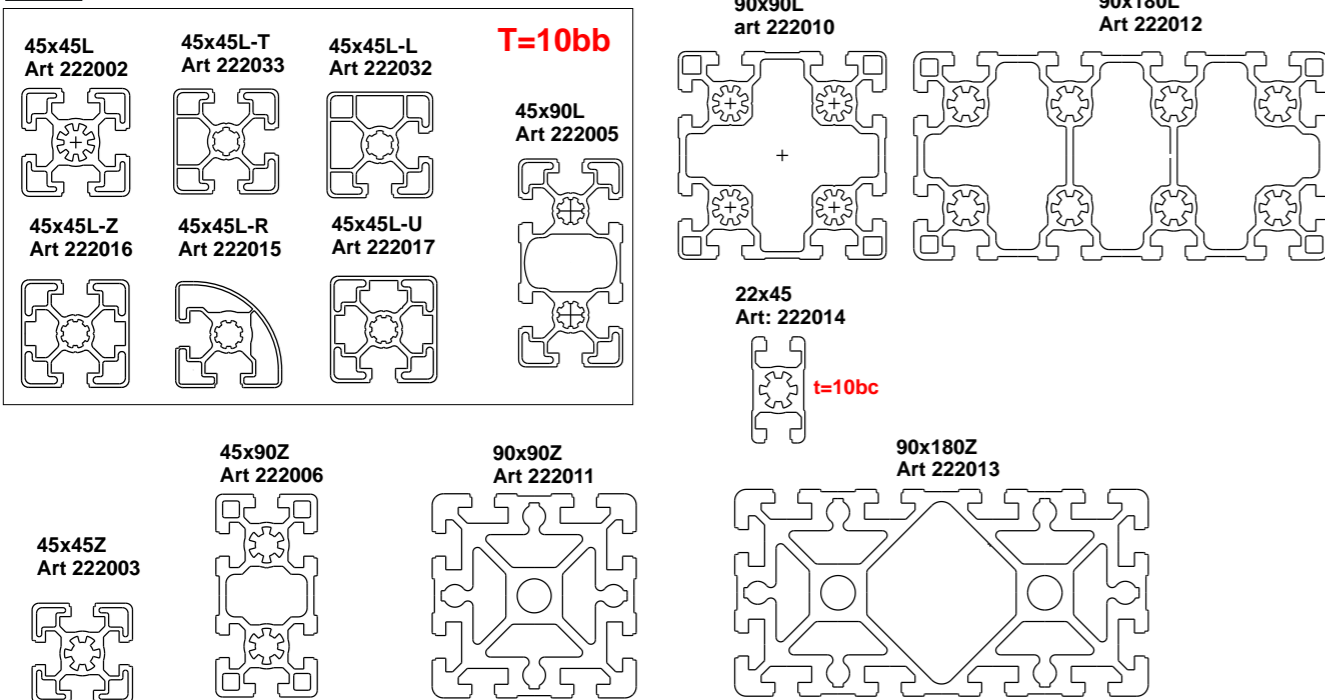

30-BSB t=8b

45-BSB t=10b

60-BSB t=10ba

40-BSB-L t=10ba

20-ISB t=5i

40-ISB t=8i

Licht gesloten t=8ia

Eco t=8ia