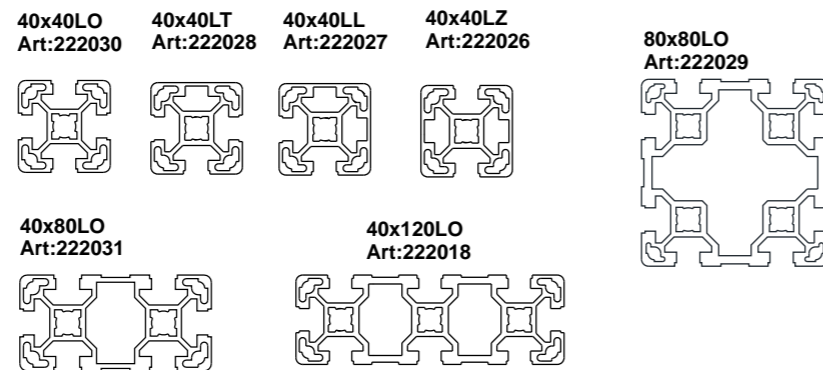

30-BSB t=8b

45-BSB t=10b

60-BSB t=10ba

40-BSB-L t=10ba

20-ISB t=5i

40-ISB t=8i

Licht gesloten t=8ia

Eco t=8ia