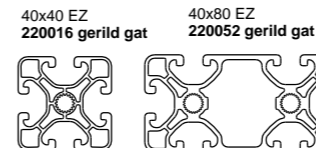

30-BSB t=8b

45-BSB t=10b

60-BSB t=10ba

40-BSB-L t=10ba

20-ISB t=5i

40-ISB t=8i

Licht gesloten t=8ia

Eco t=8ia