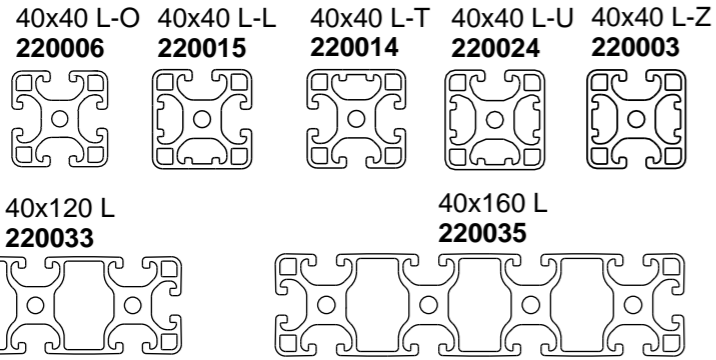

**T=8ia**

Basis info profielen :  
Kerngat 6,8 tbv M8 draad  
T-sleuf breedte=8mm  
T-sleuf nok=4,5mm  
T-sleuf diepte = 12mm

Afdekkap		Inklikmoer		SBV verbinder		BVK verbinder		BVL verbinder		SVR verbinder		VH-AL Verbinderhoek		VH-Fe Verbinderhoek		VP Verbinderstrip		VPM Verbinderplaat	
Afmeting	Art.Nr	Draad	Art.Nr	Omschrijving	Art.Nr	Afmeting	Art.Nr	Afmeting	Art.Nr	Afmeting	Art.Nr	Afmeting	Art.Nr	Afmeting	Art.Nr	Afmeting	Art.Nr	Afmeting	Art.Nr
40x40	175006	M4	111037	Schroefbus cpl	220200	M8x20	302917	M8x50	302470	L=140	172701	40x40 hoek	111009	40x40x4 Rgat	110311	40x80x5	110368	40x100x10	110362
40x80	175007	M5	111036	moer L=40	172710	Borgplaat	220201	M8x90	302478			40x40 kap	110923	40x40x4 Sgat	110312	40x120x5	110369	40x140x10	110363
40x120	175019	M6	111028	moer L=80	172711							40x80 hoek	173122	40x80x4 Rgat	110320	80x80x5	110302	80x120x10	110380
40x160	175025	M8	111029	Afdekkap	220303							40x80 kap	173125	40x80x4 Sgat	110340	80x120x5	110310		
80x80	175008			draadbus M8	220204							80x80 hoek	173145						
80x120	175020											80x80 kap	173146						

VB-3 Verbinder 3-sprong		VS verbinderscharnier		VK Kopverbinder		Scharnier Ks		Scharnier Al		Plaat bev.blok		Afdekkstrip		Plaatklemrubber		Aandraaigereedschap		Indraaibit SBV	
Afmeting	Art.Nr	Afmeting	Art.Nr	Afmeting	Art.Nr	Type	Art.Nr	Type	Art.Nr	Type	Art.Nr	Kleur	Art.Nr	Plaatdikte	Art.Nr	Type	Art.Nr	Type	Art.Nr
Blok 3-sprong	173154	40x40	176022	40x40	173151	Ks 40/40	110744	Al 40/40 Rgat	113060	MB M6 + kop	175519	grijs	220301	6mm	110803	bolkop 5	110636	Torck 50	110632
		40x80	176032	40x80	173156	Ks 30/40	171106	Al 40/40 Sgat	113061	MBO M6 + kop	175528	zwart	220300	4-5mm	110825	bolkop 6	110626		
						inklikmoer	172709	inklikmoer	172715	MB M6	111032	blauw	220307			Miniratel	110625		
												rood	220306						