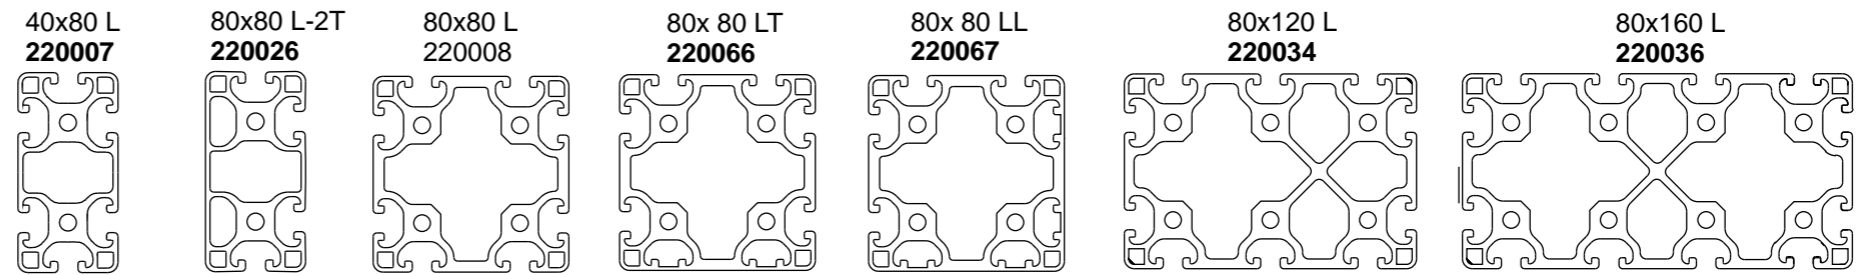

**T=8ia**

Basis info profielen :  
Kerngat 6,8 tbv M8 draad  
T-sleuf breedte=8mm  
T-sleuf nok=4,5mm  
T-sleuf diepte = 12mm

Afdekkap		Inklikmoer		SBV verbinder		BVK verbinder		BVL verbinder		SVR verbinder		VH-AL Verbinderhoek		VH-Fe Verbinderhoek		VP Verbinderstrip		VPM Verbinderplaat	
Afmeting	Art.Nr	Draad	Art.Nr	Omschrijving	Art.Nr	Afmeting	Art.Nr	Afmeting	Art.Nr	Afmeting	Art.Nr	Afmeting	Art.Nr	Afmeting	Art.Nr	Afmeting	Art.Nr	Afmeting	Art.Nr
40x40	175006	M4	111037	Schroefbus cpl	220200	M8x20	302917	M8x50	302470	L=140	172701	40x40 hoek	111009	40x40x4 Rgat	110311	40x80x5	110368	40x100x10	110362
40x80	175007	M5	111036	moer L=40	172710	Borgplaat	220201	M8x90	302478			40x40 kap	110923	40x40x4 Sgat	110312	40x120x5	110369	40x140x10	110363
40x120	175019	M6	111028	moer L=80	172711							40x80 hoek	173122	40x80x4 Rgat	110320	80x80x5	110302	80x120x10	110380
40x160	175025	M8	111029	Afdekkap	220303							40x80 kap	173125	40x80x4 Sgat	110340	80x120x5	110310		
80x80	175008			draadbus M8	220204							80x80 hoek	173145						
80x120	175020											80x80 kap	173146						

VB-3 Verbinder 3-sprong		VS verbinderscharnier		VK Kopverbinder		Scharnier Ks		Scharnier Al		Plaat bev.blok		Afdekkstrip		Plaatklemrubber		Aandraaigereedschap		Indraaibit SBV	
Afmeting	Art.Nr	Afmeting	Art.Nr	Afmeting	Art.Nr	Type	Art.Nr	Type	Art.Nr	Type	Art.Nr	Kleur	Art.Nr	Plaatdikte	Art.Nr	Type	Art.Nr	Type	Art.Nr
Blok 3-sprong	173154	40x40	176022	40x40	173151	Ks 40/40	110744	Al 40/40 Rgat	113060	MB M6 + kop	175519	grijs	220301	6mm	110803	bolkop 5	110636	Torck 50	110632
		40x80	176032	40x80	173156	Ks 30/40	171106	Al 40/40 Sgat	113061	MBO M6 + kop	175528	zwart	220300	4-5mm	110825	bolkop 6	110626		
						inklikmoer	172709	inklikmoer	172715	MB M6	111032	blauw	220307			Miniratel	110625		
												rood	220306						