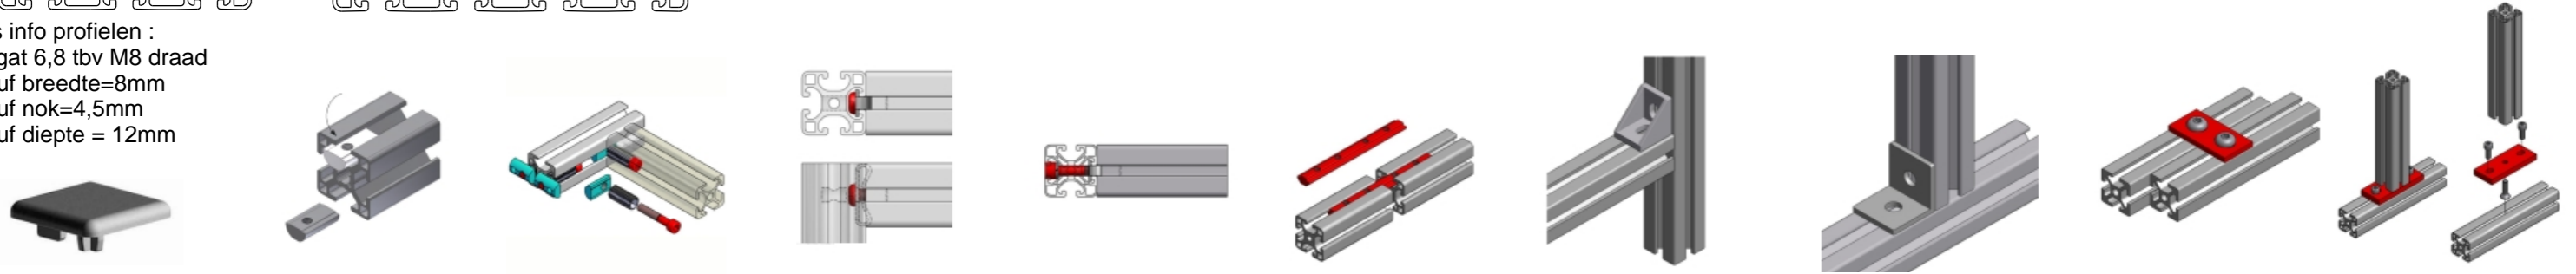

**T=8ia**

Basis info profielen :  
Kerngat 6,8 tbv M8 draad  
T-sleuf breedte=8mm  
T-sleuf nok=4,5mm  
T-sleuf diepte = 12mm

Afdekkap		Inklikmoer		SBV verbinder		BVK verbinder		BVL verbinder		SVR verbinder		VH-AL Verbinderhoek		VH-Fe Verbinderhoek		VP Verbinderstrip		VPM Verbinderplaat	
Afmeting	Art.Nr	Draad	Art.Nr	Omschrijving	Art.Nr	Afmeting	Art.Nr	Afmeting	Art.Nr	Afmeting	Art.Nr	Afmeting	Art.Nr	Afmeting	Art.Nr	Afmeting	Art.Nr	Afmeting	Art.Nr
40x40	175006	M4	111037	Schroefbus cpl	220200	M8x20	302917	M8x50	302470	L=140	172701	40x40 hoek	111009	40x40x4 Rgat	110311	40x80x5	110368	40x100x10	110362
40x80	175007	M5	111036	moer L=40	172710	Borgplaat	220201	M8x90	302478			40x40 kap	110923	40x40x4 Sgat	110312	40x120x5	110369	40x140x10	110363
40x120	175019	M6	111028	moer L=80	172711							40x80 hoek	173122	40x80x4 Rgat	110320	80x80x5	110302	80x120x10	110380
40x160	175025	M8	111029	Afdekkap	220303							40x80 kap	173125	40x80x4 Sgat	110340	80x120x5	110310		
80x80	175008			draadbus M8	220204							80x80 hoek	173145						
80x120	175020											80x80 kap	173146						

VB-3 Verbinder 3-sprong		VS verbinderscharnier		VK Kopverbinder		Scharnier Ks		Scharnier Al		Plaat bev.blok		Afdekkstrip		Plaatklemrubber		Aandraaigereedschap		Indraaibit SBV	
Afmeting	Art.Nr	Afmeting	Art.Nr	Afmeting	Art.Nr	Type	Art.Nr	Type	Art.Nr	Type	Art.Nr	Kleur	Art.Nr	Plaatdikte	Art.Nr	Type	Art.Nr	Type	Art.Nr
Blok 3-sprong	173154	40x40	176022	40x40	173151	Ks 40/40	110744	Al 40/40 Rgat	113060	MB M6 + kop	175519	grijs	220301	6mm	110803	bolkop 5	110636	Torck 50	110632
		40x80	176032	40x80	173156	Ks 30/40	171106	Al 40/40 Sgat	113061	MBO M6 + kop	175528	zwart	220300	4-5mm	110825	bolkop 6	110626		
						inklikmoer	172709	inklikmoer	172715	MB M6	111032	blauw	220307			Miniratel	110625		
												rood	220306						