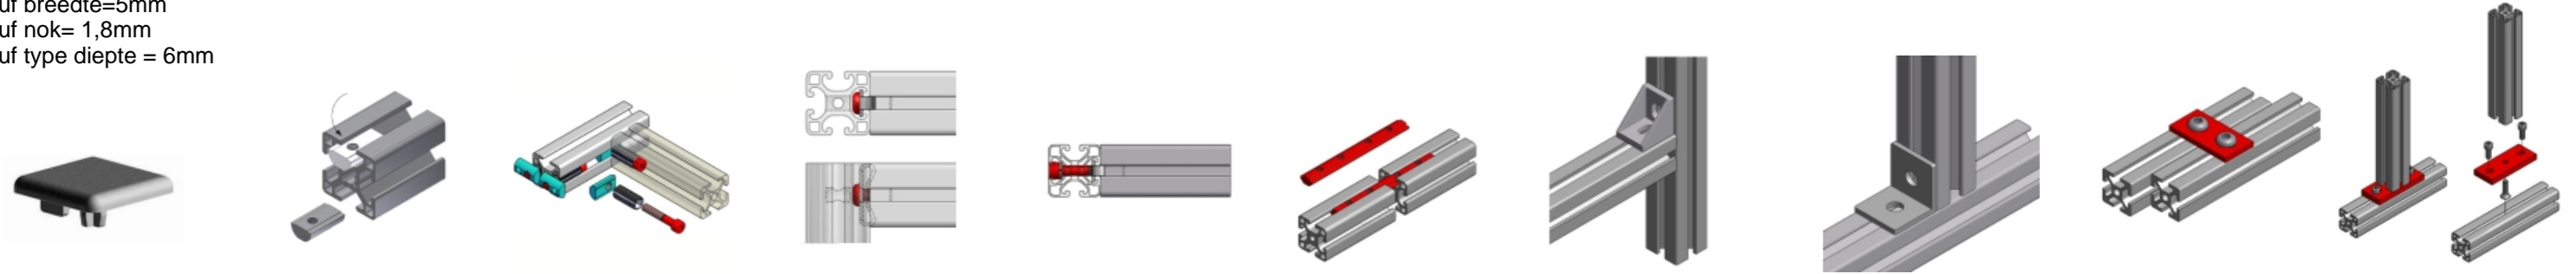

T=5i

Basis info profielen :
Kerngat 4,2 tbv M5 draad
T-sleuf breedte=5mm
T-sleuf nok= 1,8mm
T-sleuf type diepte = 6mm

Afdekkap		Inklikmoer		SBV verbinder		BVK verbinder		BVL verbinder	
Afmeting	Art.Nr	Draad	Art.Nr	Omschrijving	Art.Nr	Afmeting	Art.Nr	Afmeting	Art.Nr
20x10	175022	M3	111046	Schroefbus cpl	220212	M5x14	302920	M5x25	302426
20x20	175000	M4	111025						
20x40	175001	M5	111012						
20x60	175024								
20x80	175003								
40x40	175002								

SVR verbinder		VH-AL Verbinderhoek		VH-Fe Verbinderhoek		VP Verbinderstrip		VPM Verbinderplaat	
Afmeting	Art.Nr	Afmeting	Art.Nr	Afmeting	Art.Nr	Afmeting	Art.Nr	Afmeting	Art.Nr
x	x	20x20 hoek	110137	20x20x3 Sgat	110323	20x40	110358	x	x
		20x20kap	173104						