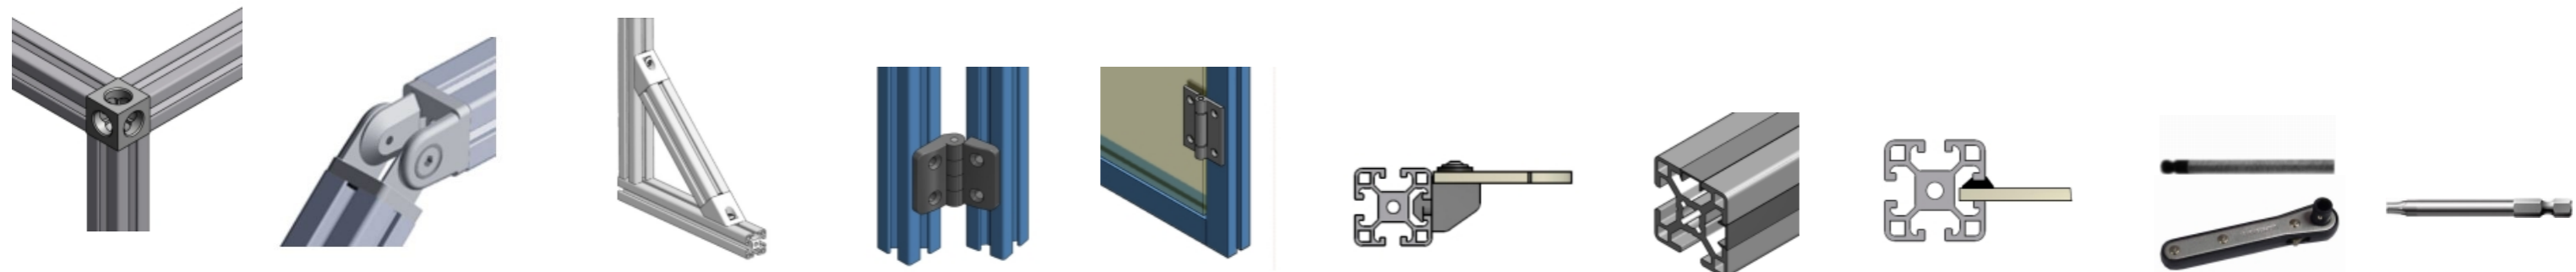

T=5i

Basis info profielen :
Kerngat 4,2 tbv M5 draad
T-sleuf breedte=5mm
T-sleuf nok= 1,8mm
T-sleuf type diepte = 6mm

Afdekkap		Inklikmoer		SBV verbinder		BVK verbinder		BVL verbinder	
Afmeting	Art.Nr	Draad	Art.Nr	Omschrijving	Art.Nr	Afmeting	Art.Nr	Afmeting	Art.Nr
20x10	175022	M3	111046	Schroefbus cpl	220212	M5x14	302920	M5x25	302426
20x20	175000	M4	111025						
20x40	175001	M5	111012						
20x60	175024								
20x80	175003								
40x40	175002								

SVR verbinder		VH-AL Verbinderhoek		VH-Fe Verbinderhoek		VP Verbinderstrip		VPM Verbinderplaat	
Afmeting	Art.Nr	Afmeting	Art.Nr	Afmeting	Art.Nr	Afmeting	Art.Nr	Afmeting	Art.Nr
x	x	20x20 hoek	110137	20x20x3 Sgat	110323	20x40	110358	x	x
		20x20kap	173104						

Plaat bev.blok		Afdekstrip/klemprf		Plaatklemrubber		Aandraag gereedschap		Indraaibit SBV	
Type	Art.Nr	Kleur	Art.Nr	Plaatdikte	Art.Nr	Type	Art.Nr	Type	Art.Nr
MB M4 + kop	175514	zwart	176007	2-3mm	110811	bolkop 3	110635	Torck 25	110633
						Miniratel	110625		