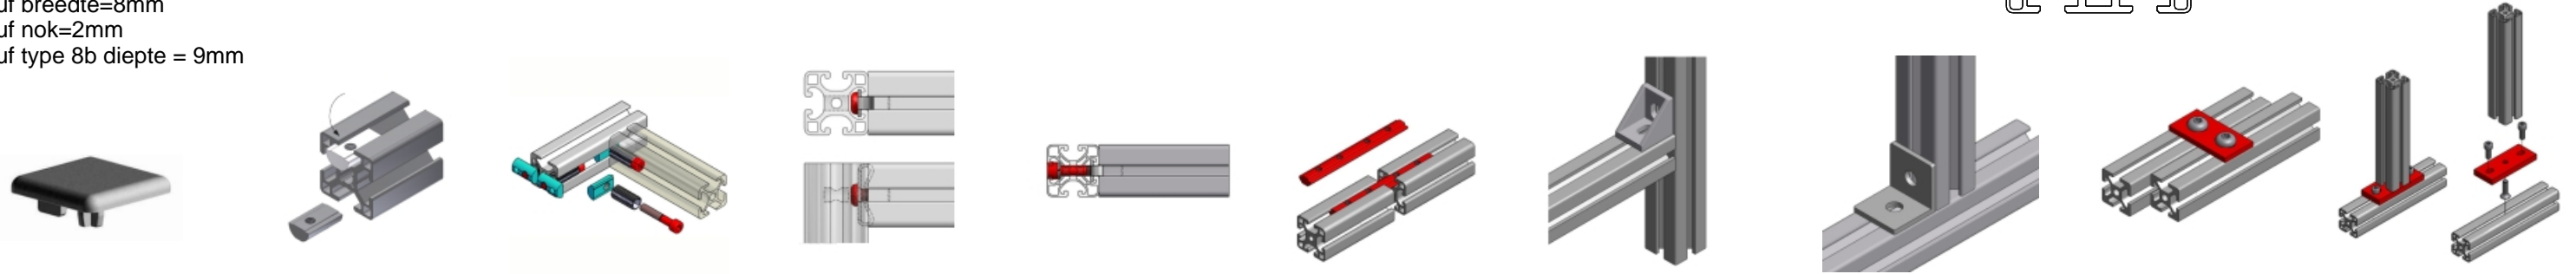

T=8b

- 30x30N-O
Art 222000
- 30x30N-U
Art 222036
- 30x30N-Z
Art 222035
- 30x30N-T
Art 222034
- 30x30N-L
Art 222041
- 30R30
Art 222039
- 30/30gr
Art 222042
- 30/45gr
Art 222043
- 30/60gr
Art 222044
- 30x19N-Z
Art 222047
- 30x60N-O
Art 222001
- 60x60N-O
Art 222037

Basis info profielen :
 Kerngat 7,3 tbv M8 draad
 T-sleuf breedte=8mm
 T-sleuf nok=2mm
 T-sleuf type 8b diepte = 9mm

Afdekkapp		Inklikmoer		SBV verbinder		BVK verbinder		BVL verbinder	
Afmeting	Art.Nr	Draad	Art.Nr	Omschrijving	Art.Nr	Afmeting	Art.Nr	Afmeting	Art.Nr
30x30	112229	M4	172136	Schroefbus cpl	220215	S8x25	172718	M8x45	302469
30x60	112230	M5	172137					M8x75	302475
60x60	112236	M6	172138						
19x30	112241	M8	172139						

SVR verbinder		VH-AL Verbinderhoek		VH-Fe Verbinderhoek		VP Verbinderstrip		VPM Verbinderplaat	
Afmeting	Art.Nr	Afmeting	Art.Nr	Afmeting	Art.Nr	Afmeting	Art.Nr	Afmeting	Art.Nr
		30x30 hoek	173115	30x30x3 Sgat	110382	30x60x4	110367		
		30x30kap	173118	30x60x3 Sgat	110384				
		60x60 hoek	173136						
		60x60 kap	173138						

VB-3 Verbinder 3-sprong		VS verbinderscharnier		VK Kopverbinder		Scharnier Ks		Scharnier Al	
Afmeting	Art.Nr	Afmeting	Art.Nr	Afmeting	Art.Nr	Type	Art.Nr	Type	Art.Nr
Blok 3-sprong	173153	30x30	176031			Ks 30/30	171101		
draadbus M8	220204					Ks 30/45	171109		
						moer M6	172138		