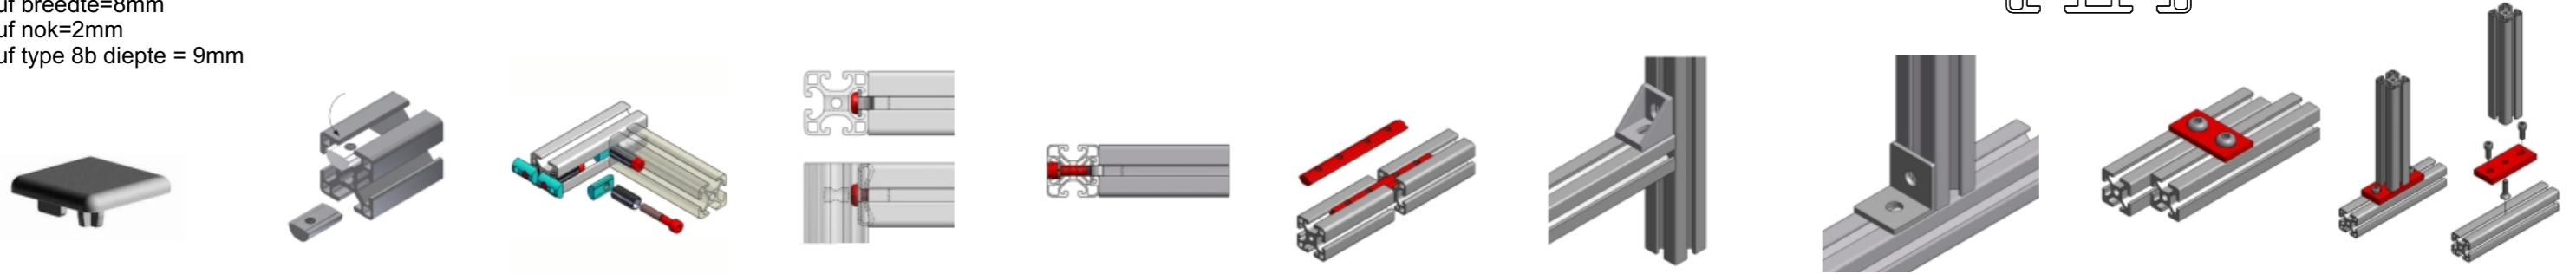

**T=8b**

- 30x30N-O  
Art 222000
- 30x30N-U  
Art 222036
- 30x30N-Z  
Art 222035
- 30x30N-T  
Art 222034
- 30x30N-L  
Art 222041
- 30R30  
Art 222039
- 30/30gr  
Art 222042
- 30/45gr  
Art 222043
- 30/60gr  
Art 222044
- 30x19N-Z  
Art 222047
- 30x60N-O  
Art 222001
- 60x60N-O  
Art 222037

Basis info profielen :  
 Kerngat 7,3 tbv M8 draad  
 T-sleuf breedte=8mm  
 T-sleuf nok=2mm  
 T-sleuf type 8b diepte = 9mm

Afdekkap		Inklikmoer		SBV verbinder		BVK verbinder		BVL verbinder	
Afmeting	Art.Nr	Draad	Art.Nr	Omschrijving	Art.Nr	Afmeting	Art.Nr	Afmeting	Art.Nr
30x30	112229	M4	172136	Schroefbus cpl	220215	S8x25	172718	M8x45	302469
30x60	112230	M5	172137					M8x75	302475
60x60	112236	M6	172138						
19x30	112241	M8	172139						

SVR verbinder		VH-AL Verbinderhoek		VH-Fe Verbinderhoek		VP Verbinderstrip		VPM Verbinderplaat	
Afmeting	Art.Nr	Afmeting	Art.Nr	Afmeting	Art.Nr	Afmeting	Art.Nr	Afmeting	Art.Nr
		30x30 hoek	173115	30x30x3 Sgat	110382	30x60x4	110367		
		30x30kap	173118	30x60x3 Sgat	110384				
		60x60 hoek	173136						
		60x60 kap	173138						

VB-3 Verbinder 3-sprong		VS verbinderscharnier		VK Kopverbinder		Scharnier Ks		Scharnier Al	
Afmeting	Art.Nr	Afmeting	Art.Nr	Afmeting	Art.Nr	Type	Art.Nr	Type	Art.Nr
Blok 3-sprong	173153	30x30	176031			Ks 30/30	171101		
draadbus M8	220204					Ks 30/45	171109		
						moer M6	172138		