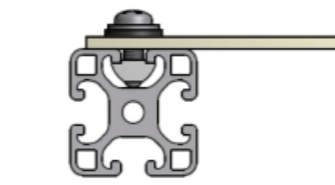

**Paneelplaat Vast**

Type IR Inklemlrubber

Type KR inklemlrubber

Type IT in t-sleuf

Type IZ in zij t-sleuf

**Frame plaat Demontabel**

Type MB Montageblok  
MBO Montageblok  
onverliesbaar

Type KS kwartslagsluiting

Type KB klemblok

**Frame plaat Demontabel licht/stof dicht**

Type MHO Montagehoek  
onverliesbaar

Type MH Montagehoek

Type KP Klemprofiel

Type IH Indraaihoek

**Dakplaat bevestiging**

Type SB schroefbout

Type KK-03

Type AH Afwerkhoek

Type KK-01 kikkerklemming

Type KK-04

Type KK-05

Type KK-02

Type KK-06

Type KK-07