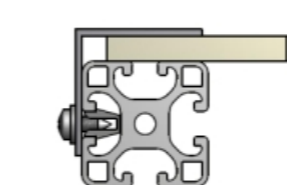

**Paneelplaat Vast**

Type IR Inklemlrubber

Type KR inklemlrubber

Type IT in t-sleuf

Type IZ in zij t-sleuf

**Frame plaat Demontabel**

Type MB Montageblok  
MBO Montageblok  
onverliesbaar

Type KS kwartslagsluiting

Type KB klemblok

**Frame plaat Demontabel licht/stof dicht**

Type MHO Montagehoek  
onverliesbaar

Type MH Montagehoek

Type KP Klemprofiel

Type IH Indraaihoek

**Dakplaat bevestiging**

Type SB schroefbout

Type KK-03

Type AH Afwerkhoek

Type KK-01 kikkerklemming

Type KK-04

Type KK-05

Type KK-02

Type KK-06

Type KK-07