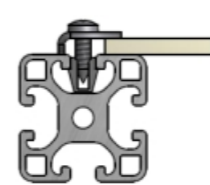

**Paneelplaat Vast**

Type IR Inklemlrubber

Type KR inklemlrubber

Type IT in t-sleuf

Type IZ in zij t-sleuf

**Frame plaat Demontabel**

Type MB Montageblok  
MBO Montageblok  
onverliesbaar

Type KS kwartslagsluiting

Type KB klemblok

**Frame plaat Demontabel licht/stof dicht**

Type MHO Montagehoek  
onverliesbaar

Type MH Montagehoek

Type KP Klemprofiel

Type IH Indraaihoek

**Dakplaat bevestiging**

Type SB schroefbout

Type KK-03

Type AH Afwerkhoek

Type KK-01 kikkerklemming

Type KK-04

Type KK-05

Type KK-02

Type KK-06

Type KK-07