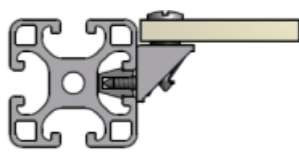

**Paneelplaat Vast**

Type IR Inklemlrubber

Type KR inklemlrubber

Type IT in t-sleuf

Type IZ in zij t-sleuf

**Frame plaat Demontabel**

Type MB Montageblok  
MBO Montageblok  
onverliesbaar

Type KS kwartslagsluiting

Type KB klemblok

**Frame plaat Demontabel licht/stof dicht**

Type MHO Montagehoek  
onverliesbaar

Type MH Montagehoek

Type KP Klemprofiel

Type IH Indraaihoek

**Dakplaat bevestiging**

Type SB schroefbout