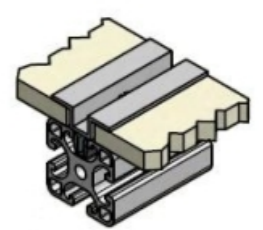

**Paneelplaat Vast**

Type IR Inklemlrubber

Type KR inklemlrubber

Type IT in t-sleuf

Type IZ in zij t-sleuf

**Frame plaat Demontabel**

Type MB Montageblok  
MBO Montageblok  
onverliesbaar

Type KS kwartslagsluiting

Type KB klemblok

**Frame plaat Demontabel licht/stof dicht**

Type MHO Montagehoek  
onverliesbaar

Type MH Montagehoek

Type KP Klemprofiel

Type IH Indraaihoek

**Dakplaat bevestiging**

Type SB schroefbout

Type KK-03

Type AH Afwerkhoek

Type KK-01 kikkerklemming

Type KK-04

Type KK-05

Type KK-02

Type KK-06

Type KK-07

**Tafelblad bevestiging**

Type TB dubbelzijdige tape

Type VB verzonkenbout

**Glasplaat bevestiging**

Type GB Glasplaathouder

Type KP Klemprofiel

**Draadmat verankering**

Type IB Indraaiibus