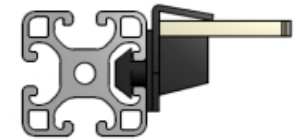

**Paneelplaat Vast**

Type IR Inklemlrubber

Type KR inklemlrubber

Type IT in t-sleuf

Type IZ in zij t-sleuf

**Frame plaat Demontabel**

Type MB Montageblok  
MBO Montageblok  
onverliesbaar

Type KS kwartslagsluiting

Type KB klemblok

**Frame plaat Demontabel licht/stof dicht**

Type MHO Montagehoek  
onverliesbaar

Type MH Montagehoek

Type KP Klemprofiel

Type IH Indraaihoek

**Dakplaat bevestiging**

Type SB schroefbout