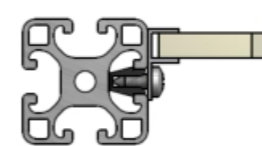

**Paneelplaat Vast**

Type IR Inklemlrubber

Type KR inklemlrubber

Type IT in t-sleuf

Type IZ in zij t-sleuf

**Frame plaat Demontabel**

Type MB Montageblok  
MBO Montageblok  
onverliesbaar

Type KS kwartslagsluiting

Type KB klemblok

**Frame plaat Demontabel licht/stof dicht**

Type MHO Montagehoek  
onverliesbaar

Type MH Montagehoek

Type KP Klemprofiel

Type IH Indraaihoek

**Dakplaat bevestiging**

Type SB schroefbout

Type KK-03

Type AH Afwerkhoek

Type KK-01 kikkerklemming

Type KK-04

Type KK-05

Type KK-02

Type KK-06

Type KK-07

**Tafelblad bevestiging**

Type TB dubbelzijdige tape

Type VB verzonkenbout

**Glasplaat bevestiging**

Type GB Glasplaathouder

Type KP Klemprofiel

**Draadmat verankering**

Type IB Indraaiibus