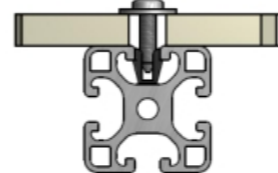

**Paneelplaat Vast**

Type IR Inklemlrubber

Type KR inklemlrubber

Type IT in t-sleuf

Type IZ in zij t-sleuf

**Frame plaat Demontabel**

Type MB Montageblok  
MBO Montageblok  
onverliesbaar

Type KS kwartslagsluiting

Type KB klemblok

**Frame plaat Demontabel licht/stof dicht**

Type MHO Montagehoek  
onverliesbaar

Type MH Montagehoek

Type KP Klemprofiel

Type IH Indraaihoek

**Dakplaat bevestiging**

Type SB schroefbout

Type KK-03

Type AH Afwerkhoek

Type KK-01 kikkerklemming

Type KK-04

Type KK-05

Type KK-02

Type KK-06

Type KK-07

**Tafelblad bevestiging**

Type TB dubbelzijdige tape

Type VB verzonkenbout

**Glasplaat bevestiging**

Type GB Glasplaathouder

Type KP Klemprofiel

**Draadmat verankering**

Type IB Indraaiibus