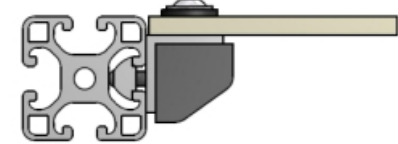

**Paneelplaat Vast**

Type IR Inklemlrubber

Type KR inklemlrubber

Type IT in t-sleuf

Type IZ in zij t-sleuf

**Frame plaat Demontabel**

Type MB Montageblok  
MBO Montageblok  
onverliesbaar

Type KS kwartslagsluiting

Type KB klemblok

**Frame plaat Demontabel licht/stof dicht**

Type MHO Montagehoek  
onverliesbaar

Type MH Montagehoek

Type KP Klemprofiel

Type IH Indraaihoek

**Dakplaat bevestiging**

Type SB schroefbout