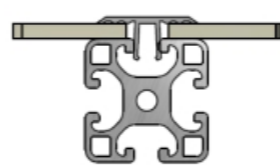

**Paneelplaat Vast**

Type IR Inklemlrubber

Type KR inklemlrubber

Type IT in t-sleuf

Type IZ in zij t-sleuf

**Frame plaat Demontabel**

Type MB Montageblok  
MBO Montageblok  
onverliesbaar

Type KS kwartslagsluiting

Type KB klemblok

**Frame plaat Demontabel licht/stof dicht**

Type MHO Montagehoek  
onverliesbaar

Type MH Montagehoek

Type KP Klemprofiel

Type IH Indraaihoek

**Dakplaat bevestiging**

Type SB schroefbout

Type KK-03

Type AH Afwerkhoek

Type KK-01 kikkerklemming

Type KK-04

Type KK-05

Type KK-02

Type KK-06

Type KK-07

**Tafelblad bevestiging**

Type TB dubbelzijdige tape

Type VB verzonkenbout

**Glasplaat bevestiging**

Type GB Glasplaathouder

Type KP Klemprofiel

**Draadmat verankering**

Type IB Indraaiibus