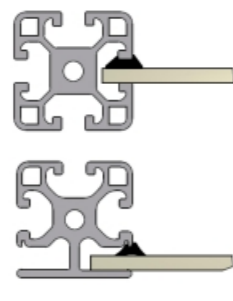

**Paneelplaat Vast**

Type IR Inklemlrubber

Type KR inklemlrubber

Type IT in t-sleuf

Type IZ in zij t-sleuf

**Frame plaat Demontabel**

Type MB Montageblok  
MBO Montageblok  
onverliesbaar

Type KS kwartslagsluiting

Type KB klemblok

**Frame plaat Demontabel licht/stof dicht**

Type MHO Montagehoek  
onverliesbaar

Type MH Montagehoek

Type KP Klemprofiel

Type IH Indraaihoek

**Dakplaat bevestiging**

Type SB schroefbout

Type KK-03

Type AH Afwerkhoek

Type KK-01 kikkerklemming

Type KK-04

Type KK-05

Type KK-02

Type KK-06

Type KK-07

**Tafelblad bevestiging**

Type TB dubbelzijdige tape

Type VB verzonkenbout

**Glasplaat bevestiging**

Type GB Glasplaathouder

Type KP Klemprofiel

**Draadmat verankering**

Type IB Indraaiibus