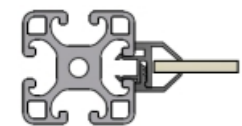

**Paneelplaat Vast**

Type IR Inklemlrubber

Type KR inklemlrubber

Type IT in t-sleuf

Type IZ in zij t-sleuf

**Frame plaat Demontabel**

Type MB Montageblok  
MBO Montageblok  
onverliesbaar

Type KS kwartslagsluiting

Type KB klemblok

**Frame plaat Demontabel licht/stof dicht**

Type MHO Montagehoek  
onverliesbaar

Type MH Montagehoek

Type KP Klemprofiel

Type IH Indraaihoek

**Dakplaat bevestiging**

Type SB schroefbout

Type KK-03

Type AH Afwerkhoek

Type KK-01 kikkerklemming

Type KK-04

Type KK-05

Type KK-02

Type KK-06

Type KK-07