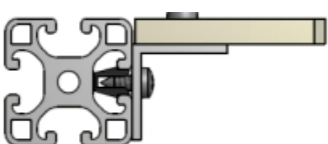

**Paneelplaat Vast**

Type IR Inklemlrubber

Type KR inklemlrubber

Type IT in t-sleuf

Type IZ in zij t-sleuf

**Frame plaat Demontabel**

Type MB Montageblok  
MBO Montageblok  
onverliesbaar

Type KS kwartslagsluiting

Type KB klemblok

**Frame plaat Demontabel licht/stof dicht**

Type MHO Montagehoek  
onverliesbaar

Type MH Montagehoek

Type KP Klemprofiel

Type IH Indraaihoek

**Dakplaat bevestiging**

Type SB schroefbout

Type KK-03

Type AH Afwerkhoek

Type KK-01 kikkerklemming

Type KK-04

Type KK-05

Type KK-02

Type KK-06

Type KK-07