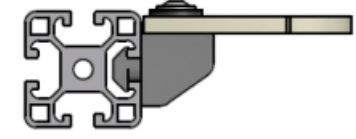

**Paneelplaat Vast**

Type IR Inklemlrubber

Type KR inklemlrubber

Type IT in t-sleuf

Type IZ in zij t-sleuf

**Frame plaat Demontabel**

Type MB Montageblok  
MBO Montageblok  
onverliesbaar

Type KS kwartslagsluiting

Type KB klemblok

**Frame plaat Demontabel licht/stof dicht**

Type MHO Montagehoek  
onverliesbaar

Type MH Montagehoek

Type KP Klemprofiel

Type IH Indraaihoek

**Dakplaat bevestiging**

Type SB schroefbout