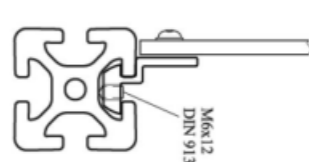

**Paneelplaat Vast**

Type IR Inklemlrubber

Type KR inklemlrubber

Type IT in t-sleuf

Type IZ in zij t-sleuf

**Frame plaat Demontabel**

Type MB Montageblok  
MBO Montageblok  
onverliesbaar

Type KS kwartslagsluiting

Type KB klemblok

**Frame plaat Demontabel licht/stof dicht**

Type MHO Montagehoek  
onverliesbaar

Type MH Montagehoek

Type KP Klemprofiel

Type IH Indraaihoek

**Dakplaat bevestiging**

Type SB schroefbout