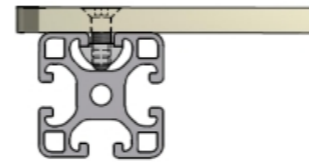

Type KB klemblok

**Frame plaat Demontabel licht/stof dicht**

Type MHO Montagehoek  
onverliesbaar

Type MH Montagehoek

Type KP Klemprofiel

Type IH Indraaihoek

**Dakplaat bevestiging**

Type SB schroefbout

Type KK-03

Type AH Afwerkhoek

Type KK-01 kikkerklemming

Type KK-04

Type KK-05

Type KK-02

Type KK-06

Type KK-07

**Tafelblad bevestiging**

Type TB dubbelzijdige tape

Type VB verzonkenbout

**Glasplaat bevestiging**

Type GB Glasplaathouder

Type KP Klemprofiel

**Draadmat verankering**

Type IB Indraaiibus