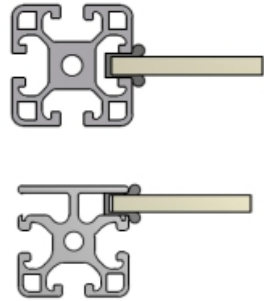

**Paneelplaat Vast**

Type IR Inklemlrubber

Type KR inklemlrubber

Type IT in t-sleuf

Type IZ in zij t-sleuf

**Frame plaat Demontabel**

Type MB Montageblok  
MBO Montageblok  
onverliesbaar

Type KS kwartslagsluiting

Type KB klemblok

**Frame plaat Demontabel licht/stof dicht**

Type MHO Montagehoek  
onverliesbaar

Type MH Montagehoek

Type KP Klemprofiel

Type IH Indraaihoek

**Dakplaat bevestiging**

Type SB schroefbout

Type KK-03

Type AH Afwerkhoek

Type KK-01 kikkerklemming

Type KK-04

Type KK-05

Type KK-02

Type KK-06

Type KK-07

**Tafelblad bevestiging**

Type TB dubbelzijdige tape

Type VB verzonkenbout

**Glasplaat bevestiging**

Type GB Glasplaathouder

Type KP Klemprofiel

**Draadmat verankering**

Type IB Indraaiibus