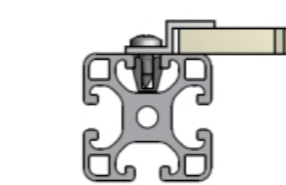

**Paneelplaat Vast**

Type IR Inklemlrubber

Type KR inklemlrubber

Type IT in t-sleuf

Type IZ in zij t-sleuf

**Frame plaat Demontabel**

Type MB Montageblok  
MBO Montageblok  
onverliesbaar

Type KS kwartslagsluiting

Type KB klemblok

**Frame plaat Demontabel licht/stof dicht**

Type MHO Montagehoek  
onverliesbaar

Type MH Montagehoek

Type KP Klemprofiel

Type IH Indraaihoek

**Dakplaat bevestiging**

Type SB schroefbout

Type KK-03

Type AH Afwerkhoek

Type KK-01 kikkerklemming

Type KK-04

Type KK-05

Type KK-02

Type KK-06

Type KK-07