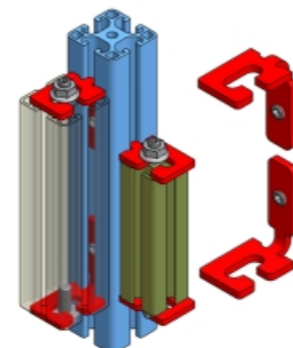

Koppeling aan frame

Type VS-150

Type VH-44

Type VS-180

Type VS-95

Type VS-180
Type VPM-44

Type VP-44

Type VPM-44

Type VPM-44

Type VPM-44
Type VH-44

Koppeling onderling

Type HV-40

Type SV-80

Type SV-120

Type BVA

Type UV-50

Koppeling aan vloer

Type VS-145

Type VS-150

Type VP-44

Type VS-150E

Type VS-95

Type VS-200

Type VS-480