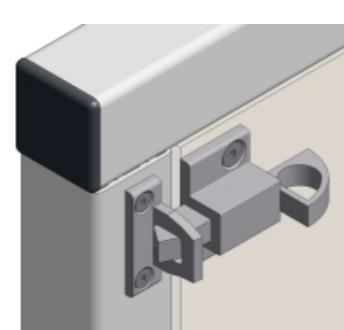

Kogelsnapper
Type KSA

Pensnapper
Type KSB

Inbouwslot
met cylinder
2-zijde
Type ISA

Inbouwslot
zonder cylinder
2-zijde
Type ISB

Schuifvergrendelslot
350mm
Type PSA

Schuifvergrendelslot
150mm
Type PSB

Schuifvergrendelslot
afsluitbaar
Type PSC

Schuifvergrendelslot
verend lang
Type PSD

Schuifvergrendelslot
verend lang
Type PSE

MS=Magneetsnapper
KS=Kogel/Pensnapper
HS=Haakslot
SS=Stangenslot
PS=Penschuifslot
LS=Sluitlipslot
OS=Opbouwslot
IS=Inbouwslot

Haakslot met greep
2-zijde
Type HSA

Haakslot met greep
1-zijde
Type HSB

Schuifvergrendelslot
verend
Type PSF

Stangenslot
Type SSA

Pendraaislot
opbouw dubbel
Type OSC

Pendraaislot
opbouw enkel
Type OSB

Haakvergrendelslot
Type HSC