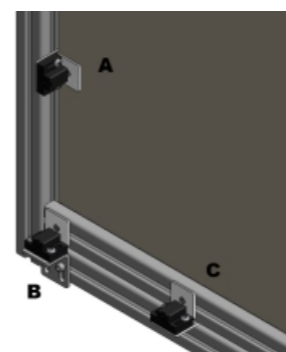

Inbouwsloten

Opbouwsloten

Sluitlipslot
1-zijde
Type LSA

Sluitlipslot
1-zijde
Type LSB

Sluitlipslot
1-zijde
Type LSC

Magneetsnapper
Type MSA

Magneetsnapper
en aanslag
Type MSB

Magneetsnapper
Type MSC

Kogelsnapper
Type KSA

Pensnapper
Type KSB

Inbouwslot
met cylinder
2-zijde
Type ISA

Inbouwslot
zonder cylinder
2-zijde
Type ISB

Schuifvergrendelslot
350mm
Type PSA

Schuifvergrendelslot
150mm
Type PSB

Schuifvergrendelslot
afsluitbaar
Type PSC

Haakslot met greep
2-zijde
Type HSA

Haakslot met greep
1-zijde
Type HSB

Schuifvergrendelslot
verend
Type PSF

Stangenslot
Type SSA

Pendraaislot
opbouw dubbel
Type OSC

Pendraaislot
opbouw enkel
Type OSB

Haakvergrendelslot
Type HSC