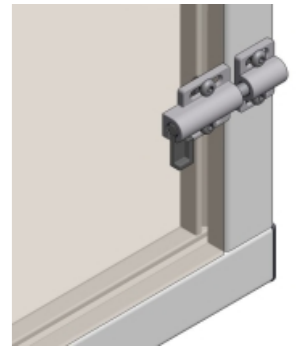

Inbouwsloten

Opbouwsloten

Sluitlipslot
1-zijde
Type LSA

Sluitlipslot
1-zijde
Type LSB

Sluitlipslot
1-zijde
Type LSC

Magneetsnapper
Type MSA

Magneetsnapper
en aanslag
Type MSB

Magneetsnapper
Type MSC

Kogelsnapper
Type KSA

Pensnapper
Type KSB

Inbouwslot
met cylinder
2-zijde
Type ISA

Inbouwslot
zonder cylinder
2-zijde
Type ISB

Schuifvergrendelslot
350mm
Type PSA

Schuifvergrendelslot
150mm
Type PSB

Schuifvergrendelslot
afsluitbaar
Type PSC

Schuifvergrendelslot
verend lang
Type PSD

Schuifvergrendelslot
verend lang
Type PSE

MS=Magneetsnapper
KS=Kogel/Pensnapper
HS=Haakslot
SS=Stangenslot
PS=Penschuifslot
LS=Sluitlipslot
OS=Opbouwslot
IS=Inbouwslot

Haakslot met greep
2-zijde
Type HSA

Haakslot met greep
1-zijde
Type HSB

Schuifvergrendelslot
verend
Type PSF

Stangenslot
Type SSA

Pendraaislot
opbouw dubbel
Type OSC

Pendraaislot
opbouw enkel
Type OSB

Haakvergrendelslot
Type HSC