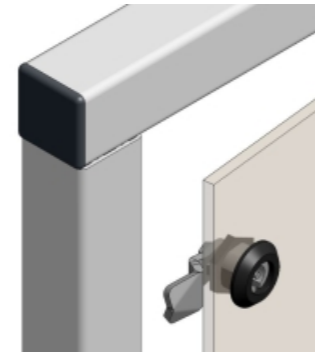

Inbouwsloten

Opbouwsloten

Sluitlipslot
1-zijde
Type LSA

Sluitlipslot
1-zijde
Type LSB

Sluitlipslot
1-zijde
Type LSC

Magneetsnapper
Type MSA

Magneetsnapper
en aanslag
Type MSB

Magneetsnapper
Type MSC

Kogelsnapper
Type KSA

Pensnapper
Type KSB

Inbouwslot
met cylinder
2-zijde
Type ISA

Inbouwslot
zonder cylinder
2-zijde
Type ISB

Schuifvergrendelslot
350mm
Type PSA

Schuifvergrendelslot
150mm
Type PSB

Schuifvergrendelslot
afsluitbaar
Type PSC

Haakslot met greep
2-zijde
Type HSA

Haakslot met greep
1-zijde
Type HSB

Schuifvergrendelslot
verend
Type PSF

Stangenslot
Type SSA

Pendraaislot
opbouw dubbel
Type OSC

Pendraaislot
opbouw enkel
Type OSB

Haakvergrendelslot
Type HSC