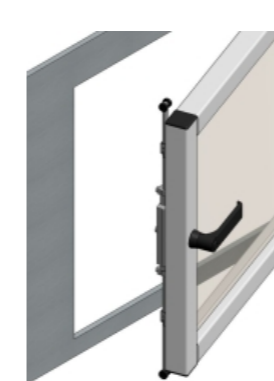

Schuifvergrendelslot
verend lang
Type PSD

Schuifvergrendelslot
verend lang
Type PSE

MS=Magneetsnapper
KS=Kogel/Pensnapper
HS=Haakslot
SS=Stangenslot
PS=Penschuifslot
LS=Sluitlipslot
OS=Opbouwslot
IS=Inbouwslot

Haakslot met greep
2-zijde
Type HSA

Haakslot met greep
1-zijde
Type HSB

Schuifvergrendelslot
verend
Type PSF

Stangenslot
Type SSA

Pendraaislot
opbouw dubbel
Type OSC

Pendraaislot
opbouw enkel
Type OSB

Haakvergrendelslot
Type HSC