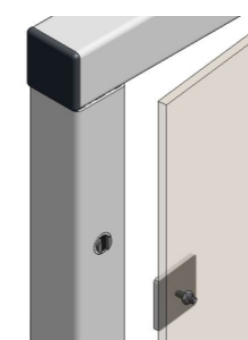

Inbouwsloten

Opbouwsloten

Sluitlipslot
1-zijde
Type LSA

Sluitlipslot
1-zijde
Type LSB

Sluitlipslot
1-zijde
Type LSC

Magneetsnapper
Type MSA

Magneetsnapper
en aanslag
Type MSB

Magneetsnapper
Type MSC

Kogelsnapper
Type KSA

Pensnapper
Type KSB

Inbouwslot
met cylinder
2-zijde
Type ISA

Inbouwslot
zonder cylinder
2-zijde
Type ISB

Schuifvergrendelslot
350mm
Type PSA

Schuifvergrendelslot
150mm
Type PSB

Schuifvergrendelslot
afsluitbaar
Type PSC